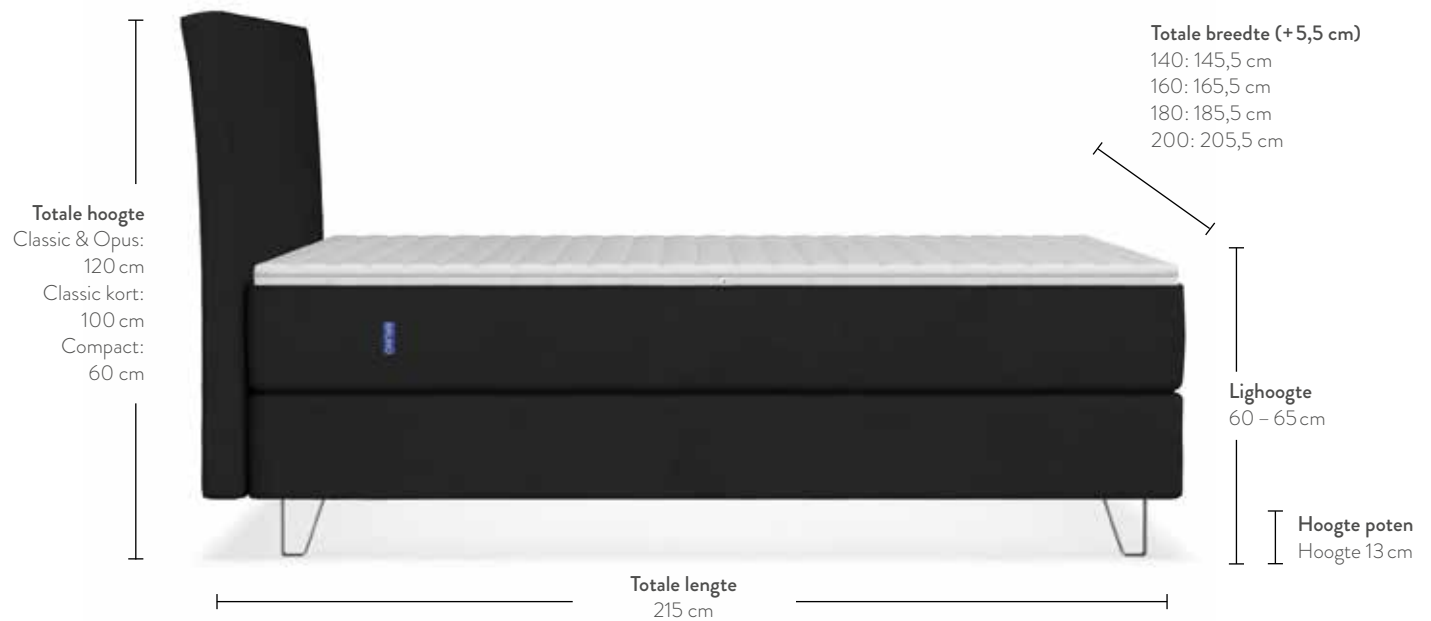

De Bruno boxspring

Afmetingen

Verpakkingsafmetingen

	140 x 200 cm	160 x 200 cm	180 x 200 cm	200 x 200 cm
Boxen	202 x 143 x 23 cm; 53 kg	2 x 80: 202 x 83 x 23 cm; 31 kg	2 x 90: 202 x 93 x 23 cm; 33 kg	2 x 100: 202 x 103 x 23 cm; 36 kg
Matras (opgerold)	165 x 43 x 43 cm; 33 kg	165 x 43 x 43 cm; 38 kg	190 x 43 x 43 cm; 43 kg	210 x 43 x 43 cm; 48 kg
Topper (gerollt)	105 x 43 x 43 cm; 7 kg	105 x 43 x 43 cm; 8 kg	105 x 43 x 43 cm; 9 kg	105 x 43 x 43 cm; 10 kg
Doos met toebehoren	38 x 38 x 19 cm; 5 kg	38 x 38 x 19 cm; 5 kg	38 x 38 x 19 cm; 5 kg	38 x 38 x 19 cm; 5 kg
Bekleding	38 x 38 x 19 cm; 3 kg	38 x 38 x 19 cm; 3 kg	38 x 38 x 19 cm; 3 kg	38 x 38 x 19 cm; 3 kg

Hoofdborden

Opus	147 x 122 x 13 cm; 29 kg	167 x 122 x 13 cm; 32 kg	187 x 122 x 13 cm; 34 kg	207 x 122 x 13 cm; 36 kg
Classic	147 x 109 x 11 cm; 14 kg	167 x 109 x 11 cm; 17 kg	187 x 109 x 11 cm; 18 kg	207 x 109 x 11 cm; 19 kg
Classic kort	147 x 90 x 11 cm; 11 kg	167 x 90 x 11 cm; 14 kg	187 x 90 x 11 cm; 15 kg	207 x 90 x 11 cm; 17 kg
Compact	144 x 49 x 6 cm; 11 kg	164 x 49 x 6 cm; 14 kg	184 x 49 x 6 cm; 15 kg	204 x 49 x 6 cm; 17 kg

	160 x 200 cm	180 x 200 cm	200 x 200 cm
Boxen	2 x 80: 202 x 83 x 38 cm; 63 kg	2 x 90: 202 x 93 x 38 cm; 69,5 kg	2 x 100: 202 x 103 x 38 cm; 77 kg
Matras (opgerold)	2 x 80: 105 x 43 x 43 cm; 19 kg	2 x 90: 105 x 43 x 43 cm; 22 kg	2 x 100: 105 x 43 x 43 cm; 24 kg
Topper (gerollt)	105 x 43 x 43 cm; 8 kg	105 x 43 x 43 cm; 9 kg	105 x 43 x 43 cm; 10 kg
Doos met toebehoren	38 x 38 x 19 cm; 5 kg	38 x 38 x 19 cm; 5 kg	38 x 38 x 19 cm; 5 kg
Bekleding	38 x 38 x 19 cm; 3 kg	38 x 38 x 19 cm; 3 kg	38 x 38 x 19 cm; 3 kg

Hoofdborden

Opus	167 x 122 x 13 cm; 32 kg	187 x 122 x 13 cm; 34 kg	207 x 122 x 13 cm; 36 kg
Classic	167 x 109 x 11 cm; 17 kg	187 x 109 x 11 cm; 18 kg	207 x 109 x 11 cm; 19 kg
Classic kort	167 x 90 x 11 cm; 14 kg	187 x 90 x 11 cm; 15 kg	207 x 90 x 11 cm; 17 kg